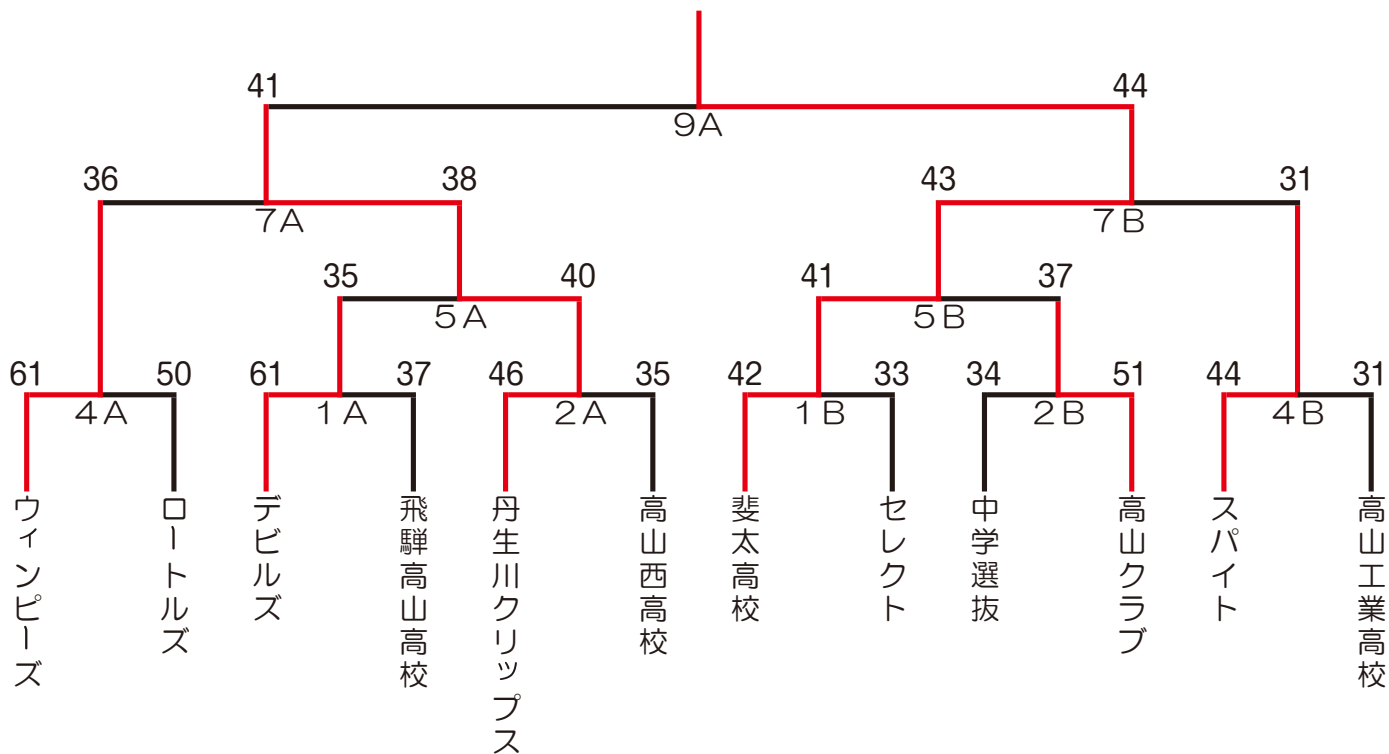

【男子の部】

斐太高校

1 A

デビルズ ○	61	$\begin{bmatrix} 18 & - & 9 \\ 17 & - & 4 \\ 16 & - & 12 \\ 16 & - & 12 \end{bmatrix}$	37	● 飛騨高山高校
--------	----	--	----	----------

1 B

斐太高校 ○	42	$\begin{bmatrix} 18 & - & 9 \\ 17 & - & 4 \\ 16 & - & 12 \\ 16 & - & 12 \end{bmatrix}$	33	● セレクト
--------	----	--	----	--------

2 A

丹生川クリップス ○	46	$\begin{bmatrix} 11 & - & 6 \\ 14 & - & 9 \\ 8 & - & 6 \\ 13 & - & 14 \end{bmatrix}$	35	● 高山西高校
------------	----	--	----	---------

2 B

中学選抜 ●	34	$\begin{bmatrix} 10 & - & 7 \\ 9 & - & 14 \\ 7 & - & 18 \\ 8 & - & 12 \end{bmatrix}$	51	○ 高山クラブ
--------	----	--	----	---------