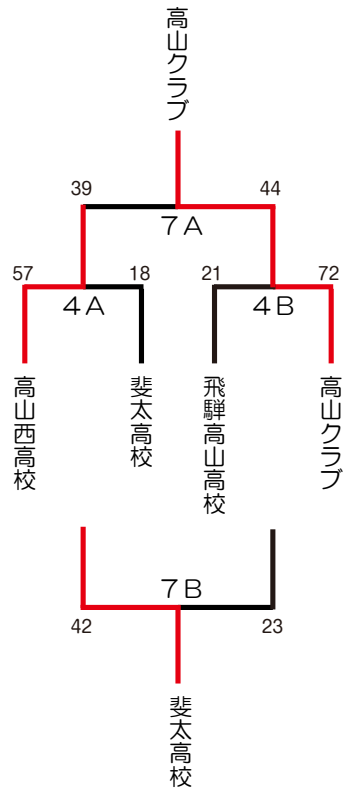

【女子の部】

4A

|         |    |  |    |        |
|---------|----|--|----|--------|
| 高山西高校 ○ | 57 | $\begin{bmatrix} 25 & - & 4 \\ 6 & - & 2 \\ 17 & - & 4 \\ 9 & - & 8 \end{bmatrix}$ | 18 | ● 斐太高校 |
|---------|----|--|----|--------|

7A (決勝戦)

|         |    |   |    |         |
|---------|----|---|----|---------|
| 高山西高校 ● | 39 | $\begin{bmatrix} 9 & - & 11 \\ 10 & - & 8 \\ 9 & - & 14 \\ 11 & - & 11 \end{bmatrix}$ | 44 | ○ 高山クラブ |
|---------|----|---|----|---------|

4B

|          |    |  |    |         |
|----------|----|--|----|---------|
| 飛騨高山高校 ○ | 21 | $\begin{bmatrix} 6 & - & 28 \\ 4 & - & 6 \\ 10 & - & 16 \\ 1 & - & 22 \end{bmatrix}$ | 72 | ● 高山クラブ |
|----------|----|--|----|---------|