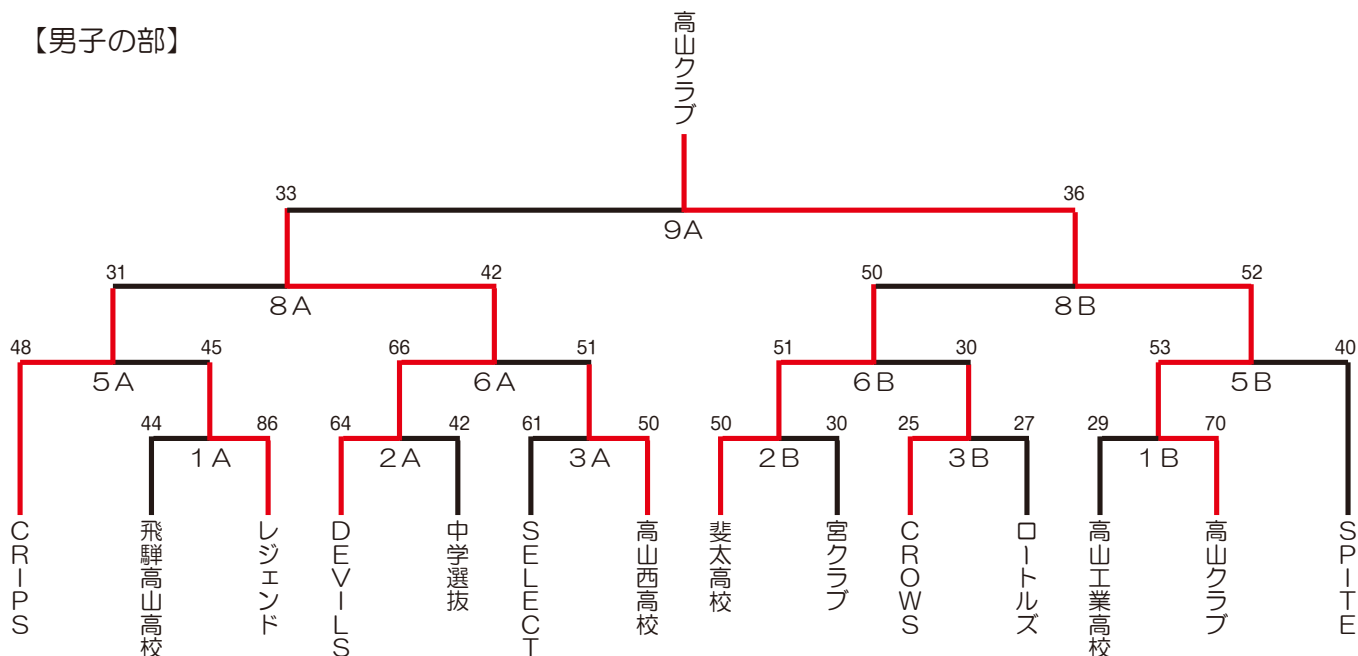

【男子の部】

1 A

飛騨高山高校 ● 44	$\begin{bmatrix} 12 & - & 28 \\ 10 & - & 19 \\ 13 & - & 17 \\ 9 & - & 22 \end{bmatrix}$	86 ○ レジエント
-------------	---	------------

1 B

高山工業高校 ● 29	$\begin{bmatrix} 5 & - & 18 \\ 5 & - & 10 \\ 13 & - & 25 \\ 6 & - & 17 \end{bmatrix}$	70 ○ 高山クラブ
-------------	---	------------

2 A

DEVILS ○ 64	$\begin{bmatrix} 21 & - & 4 \\ 10 & - & 11 \\ 20 & - & 10 \\ 13 & - & 17 \end{bmatrix}$	42 ● 中学選抜
-------------	---	-----------

2 B

斐太高校 ○ 50	$\begin{bmatrix} 12 & - & 6 \\ 19 & - & 5 \\ 11 & - & 9 \\ 8 & - & 10 \end{bmatrix}$	30 ● 宮クラブ
-----------	--	-----------

3 A

SELECT ○ 61	$\begin{bmatrix} 10 & - & 11 \\ 14 & - & 15 \\ 8 & - & 7 \\ 12 & - & 15 \end{bmatrix}$	50 ● 高山西高校
-------------	--	------------

3 B

CROWS ○ 25	$\begin{bmatrix} 0 & - & 4 \\ 7 & - & 6 \\ 12 & - & 8 \\ 6 & - & 9 \end{bmatrix}$	27 ● ロートルズ ※2回戦を棄権
------------	---	-----------------------